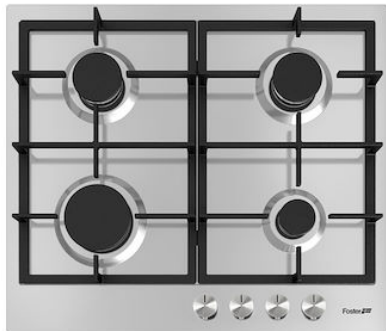

Table de cuisson Urban

Tables de cuisson gaz

Code: 7004 082

CARACTÉRISTIQUES

ALLUMAGE SOUS-MANETTE

Liberté de mouvement maximale grâce à l'allumage électrique sous bouton, une caractéristique commune à tous les modèles, qui permet d'activer la flamme d'une seule main.

BRÛLEURS SPÉCIAUX

De nombreuses tables de cuisson Foster sont équipées de brûleurs spéciaux, avec deux ou trois couronnes de feu qui augmentent considérablement la puissance et la surface directement chauffée. De plus, dans les modèles DUAL, les deux couronnes de feu sont indépendantes, ce qui rend ces brûleurs parfaits pour la cuisine intensive et délicate.

La fonte est le matériau idéal pour le gril d'une table de cuisson en raison des nombreuses propriétés qui la distinguent : capacité thermique élevée qui améliore les performances de cuisson ; poids et stabilité qui améliorent la sécurité ; résistance qui conserve l'aspect original inchangé dans le temps ; facilité de nettoyage.

Trou d'encastrement étroit

Ces modèles de table cuisson 5 feux nécessitent d'un trou d'encastrement de seulement 56 cm, soit une dimension inférieure à leur largeur nominale. Ceci en fait une alternative intéressante aux tables de 60 cm, qui nécessitent généralement du même trou d'encastrement.